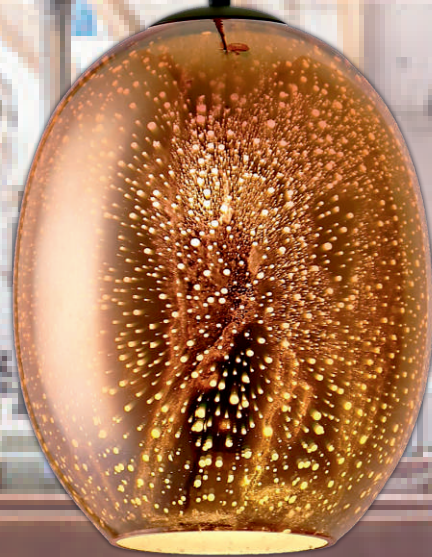

CATALOGUE

Lampes en verre

LAMPES EN VERRE

LAMPE 0	DESCRIPTIF	DIMENSION / COULEUR	PRIX
	Lampe en verre motif Feu d'artifice E27 MAX 40W	Ø 300mm - H 275mm Chrome	93,50 €*

LAMPE 1	DESCRIPTIF	DIMENSION / COULEUR	PRIX
	Lampe en verre motif Feu d'artifice E27 MAX 40W	Ø 300mm - H 275mm Cuivre	93,50 €*

LAMPE 2	DESCRIPTIF	DIMENSION / COULEUR	PRIX
	Lampe en verre motif Cercles E27 MAX 40W	Ø 250mm - H 220mm Cuivre	60,50 €*

LAMPE 3	DESCRIPTIF	DIMENSION / COULEUR	PRIX
	Lampe en verre motif Cercles E27 MAX 40W	Ø 250mm - H 220mm Chrome	60,50 €*

LAMPE 4	DESCRIPTIF	DIMENSION / COULEUR	PRIX
	Lampe en verre motif Carrés E27 MAX 40W	Ø 200mm - H 175mm Chrome	57,75 €*

LAMPE 5	DESCRIPTIF	DIMENSION / COULEUR	PRIX
	Lampe en verre motif Carrés E27 MAX 40W	Ø 200mm - H 175mm Cuivre	57,75 €*

LAMPES EN VERRE

LAMPE 6	DESCRIPTIF	DIMENSION / COULEUR	PRIX
	Lampe en verre motif Feu d'artifice E27 MAX 40W	Ø 180mm - H 160mm Chrome	46,50 €*

LAMPE 7	DESCRIPTIF	DIMENSION / COULEUR	PRIX
	Lampe en verre motif Feu d'artifice E27 MAX 40W	Ø 180mm - H 160mm Cuivre	46,50 €*