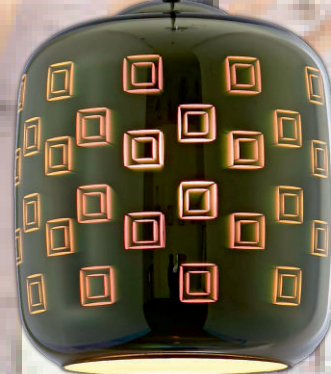

CATALOGUE

Lampes en verre

LAMPES EN VERRE

LAMPE 0	DESCRIPTIF	DIMENSION / COULEUR	PRIX
	Lampe en verre motif Feu d'artifice E27 MAX 40W	Ø 300mm - H 275mm Chrome	93,50 €*

LAMPE 1	DESCRIPTIF	DIMENSION / COULEUR	PRIX
	Lampe en verre motif Feu d'artifice E27 MAX 40W	Ø 300mm - H 275mm Cuivre	93,50 €*

LAMPE 2	DESCRIPTIF	DIMENSION / COULEUR	PRIX
	Lampe en verre motif Cercles E27 MAX 40W	Ø 250mm - H 220mm Cuivre	60,50 €*

LAMPE 3	DESCRIPTIF	DIMENSION / COULEUR	PRIX
	Lampe en verre motif Cercles E27 MAX 40W	Ø 250mm - H 220mm Chrome	60,50 €*