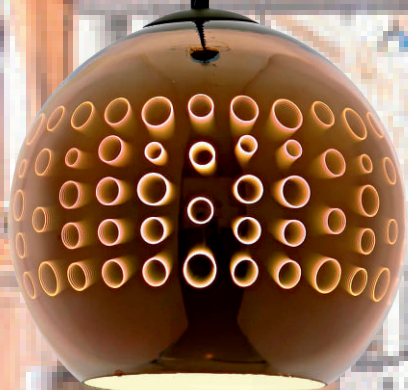

CATALOGUE

Lampes en verre

LAMPES EN VERRE

LAMPE 0	DESCRIPTIF	DIMENSION / COULEUR	PRIX
	Lampe en verre motif Feu d'artifice E27 MAX 40W	Ø 300mm - H 275mm Chrome	93,50 €*

LAMPE 1	DESCRIPTIF	DIMENSION / COULEUR	PRIX
	Lampe en verre motif Feu d'artifice E27 MAX 40W	Ø 300mm - H 275mm Cuivre	93,50 €*

LAMPE 2	DESCRIPTIF	DIMENSION / COULEUR	PRIX
	Lampe en verre motif Cercles E27 MAX 40W	Ø 250mm - H 220mm Cuivre	60,50 €*

LAMPE 3	DESCRIPTIF	DIMENSION / COULEUR	PRIX
	Lampe en verre motif Cercles E27 MAX 40W	Ø 250mm - H 220mm Chrome	60,50 €*

LAMPE 4	DESCRIPTIF	DIMENSION / COULEUR	PRIX
	Lampe en verre motif Carrés E27 MAX 40W	Ø 200mm - H 175mm Chrome	57,75 €*

LAMPE 5	DESCRIPTIF	DIMENSION / COULEUR	PRIX
	Lampe en verre motif Carrés E27 MAX 40W	Ø 200mm - H 175mm Cuivre	57,75 €*

LAMPES EN VERRE

LAMPE 6	DESCRIPTIF	DIMENSION / COULEUR	PRIX
	Lampe en verre motif Feu d'artifice E27 MAX 40W	Ø 180mm - H 160mm Chrome	46,50 €*

LAMPE 7	DESCRIPTIF	DIMENSION / COULEUR	PRIX
	Lampe en verre motif Feu d'artifice E27 MAX 40W	Ø 180mm - H 160mm Cuivre	46,50 €*